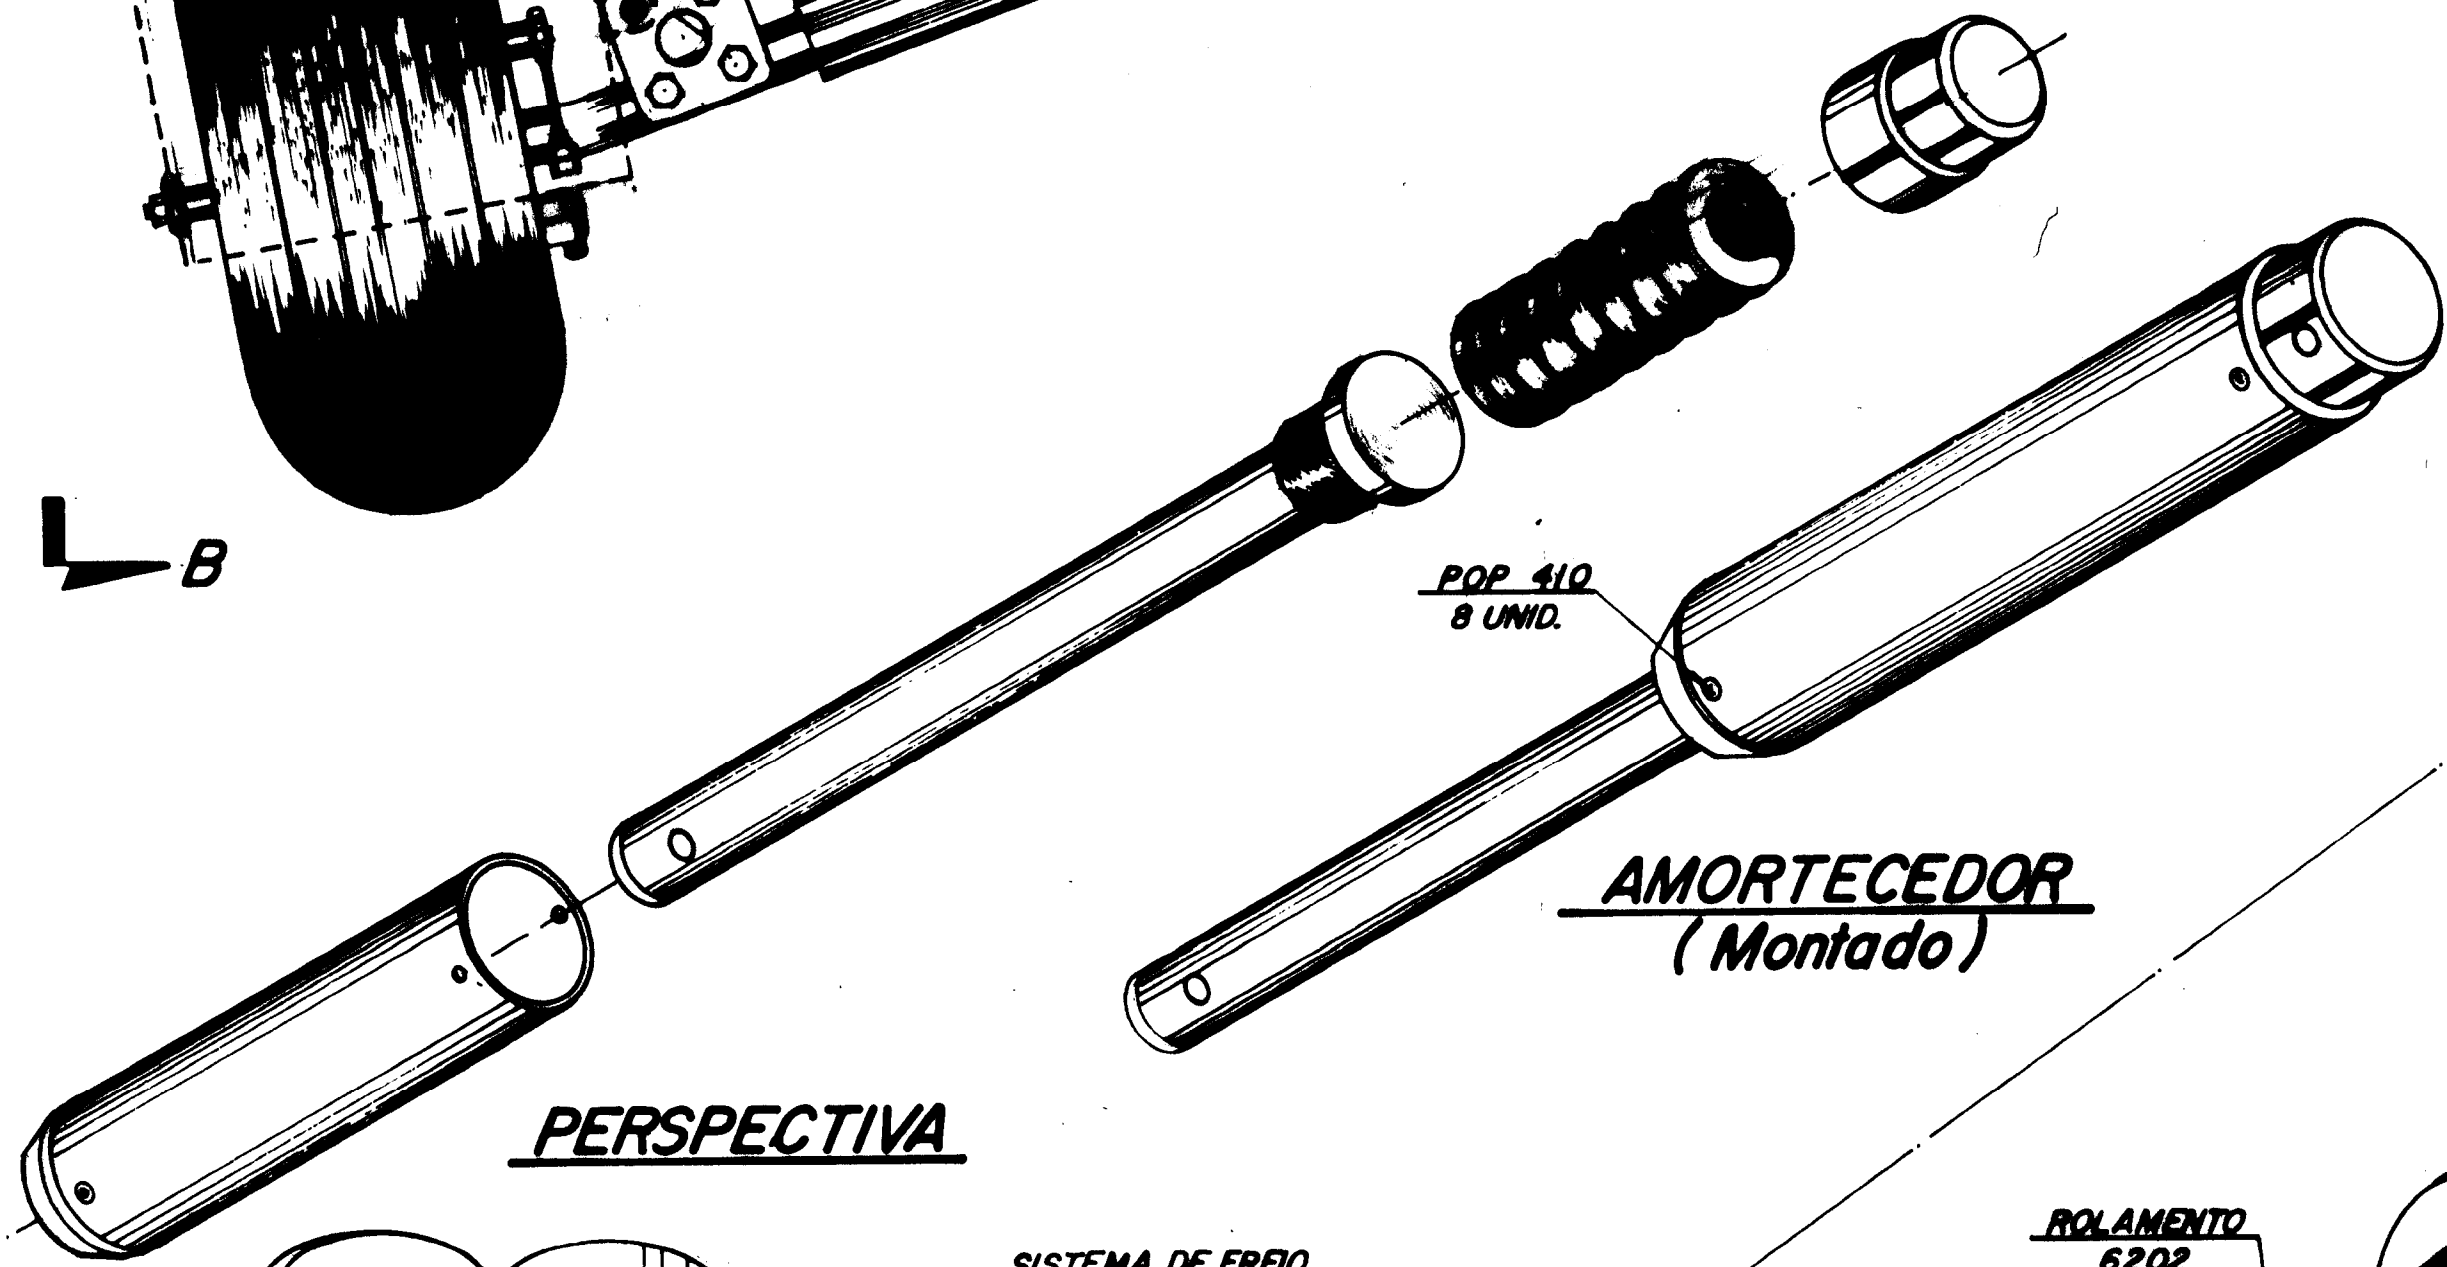

VISTA FRONTAL DO CHASSIS

B  
B

VISTA A-A

POP 410  
8 UNID.

AMORTECEDOR  
(Montado)

PERSPECTIVA

VISTA C-C

ROLAMENTO  
6202

PERSPECTIVA  
CONJUNTO DA MANGA DE EIXO

VISTA D-D

POLONIA

VISTA B-B

**Starflight**

PROJ.	DATA	TREM DE POUSO PRINCIPAL V5 V6 V5 TANDEN	CÓDIGO	NP
DRE.	DATA			
CONF.	DATA			
APROV.	DATA			
LIBER.	DATA			
ES.				