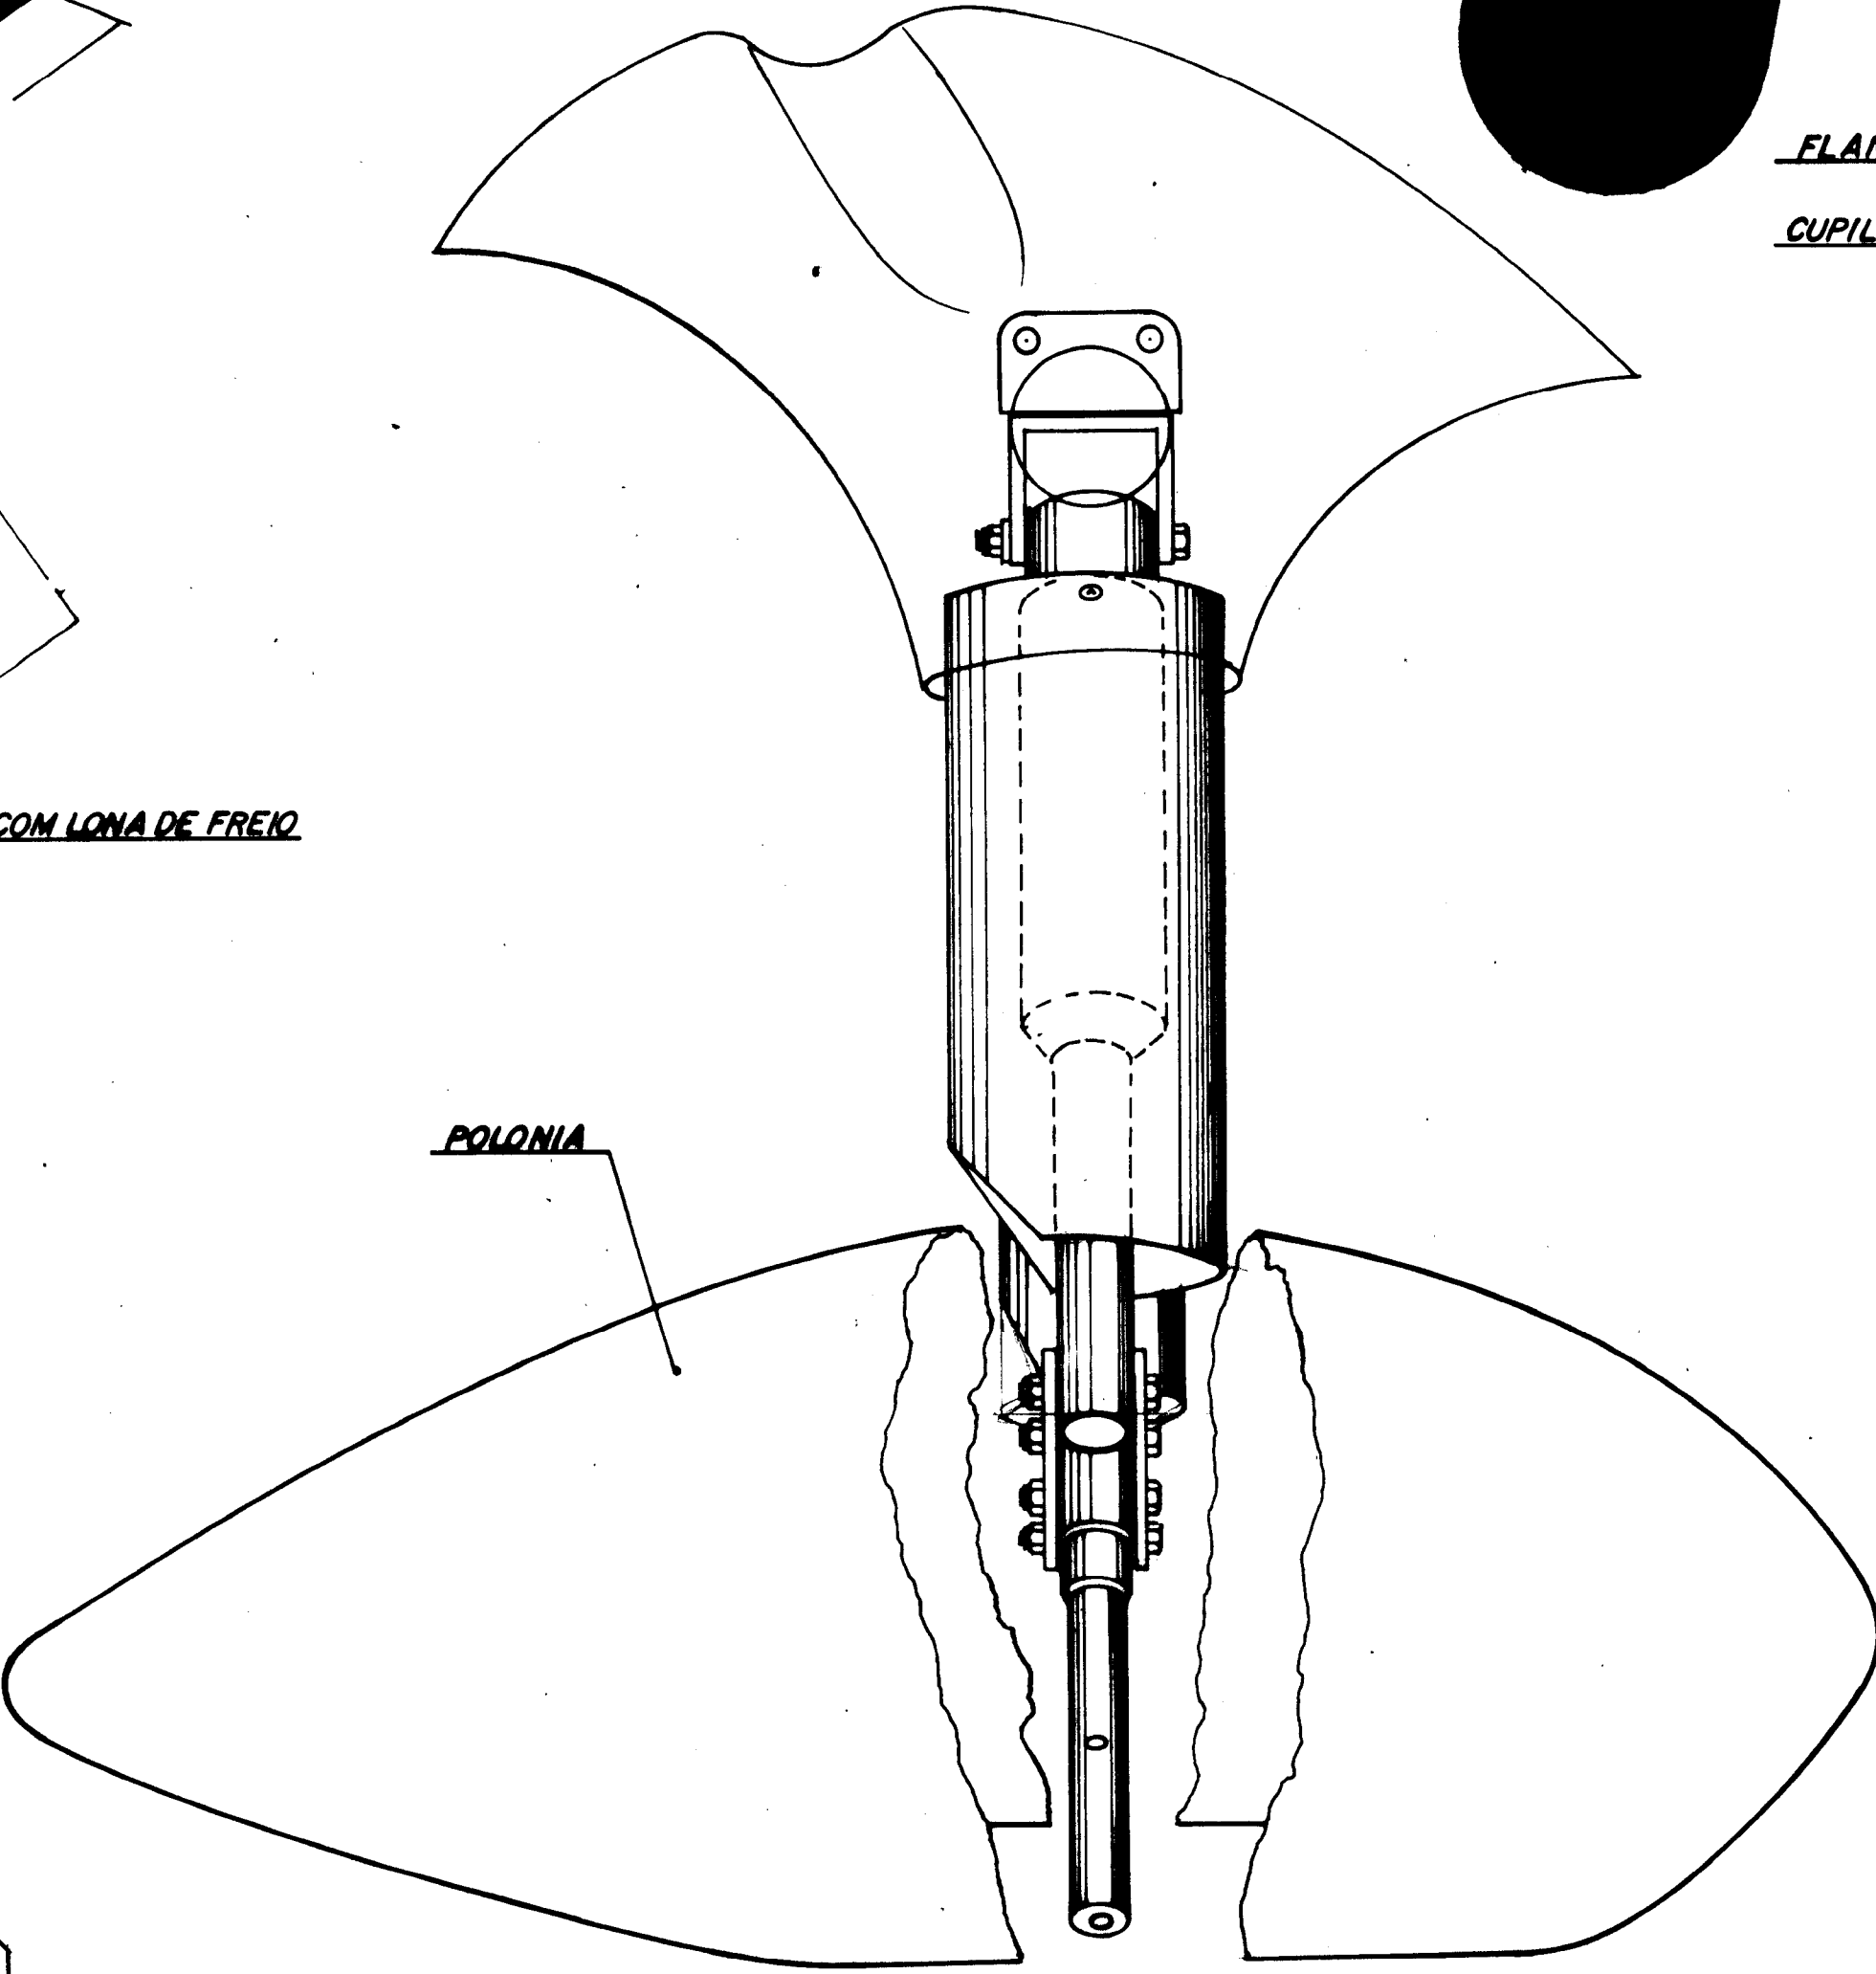

VISTA FRONTAL DO CHASSIS

B  
B

VISTA A-A

POP 410  
8 UNID.

AMORTECEDOR  
(Montado)

PERSPECTIVA

VISTA C-C

ROLAMENTO  
6202

PERSPECTIVA  
CONJUNTO DA MANGA DE EIXO

VISTA D-D

POLONIA

VISTA B-B

**Starflight**

PROJ.	DATA	TREM DE POUSO PRINCIPAL V5 V6 V5 TANDEN	CÓDIGO	NP
DRE.	DATA			
CONF.	DATA			
APROV.	DATA			
LIBER.	DATA			
ES.				