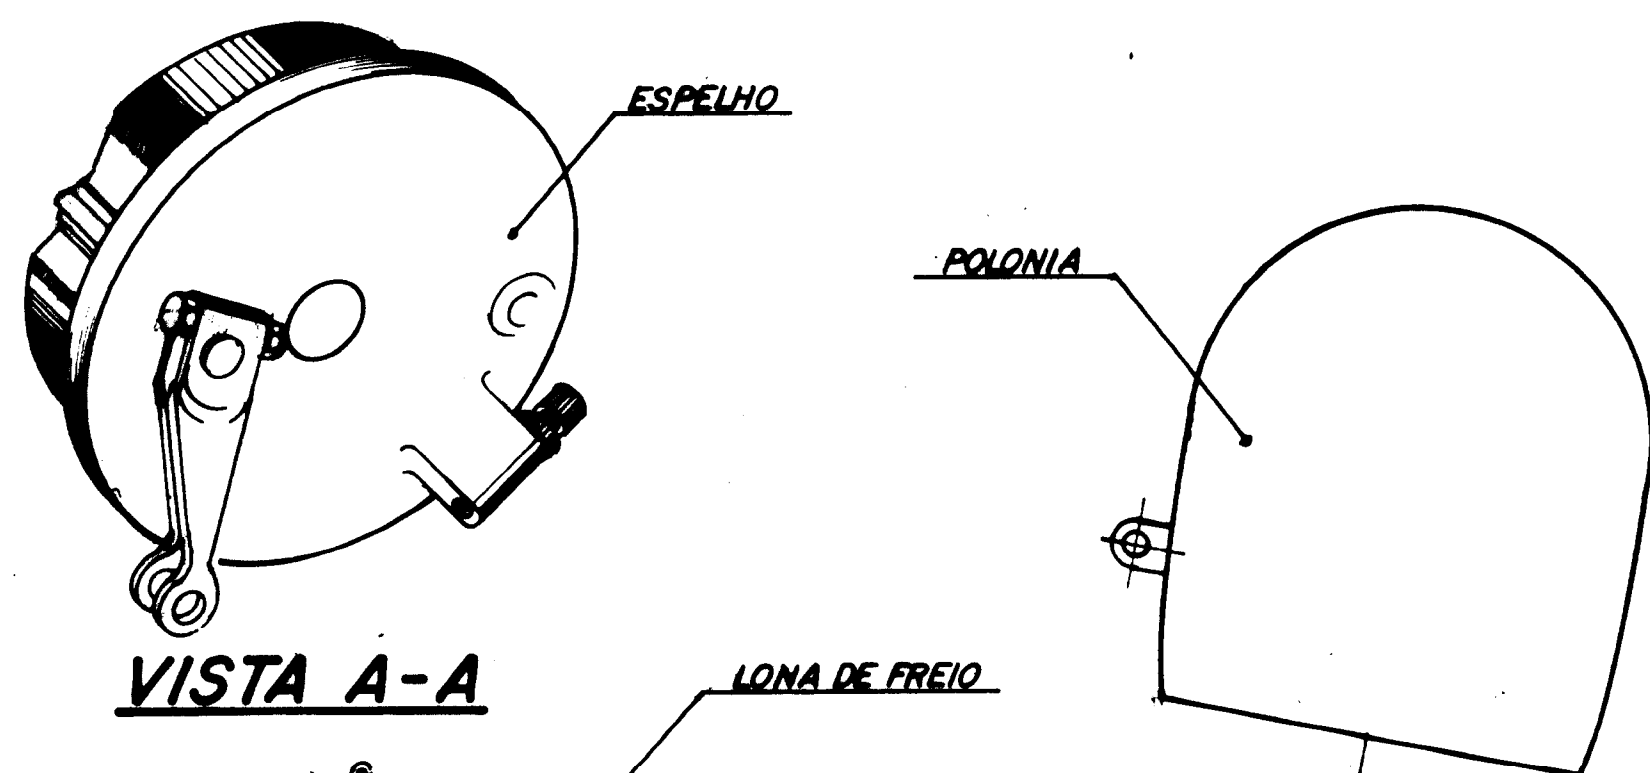

VISTA FRONTAL DO CHASSIS

B  
B

VISTA A-A

POP 410  
8 UNID.

AMORTECEDOR  
(Montado)

PERSPECTIVA

VISTA C-C

ROLAMENTO  
6202

PERSPECTIVA  
CONJUNTO DA MANGA DE EIXO

VISTA D-D

POLONIA

VISTA B-B

**Starflight**

PROJ.	DATA	TREM DE POUSO PRINCIPAL V5 V6 V5 TANDEN	CÓDIGO	NP
DRE.	DATA			
CONF.	DATA			
APROV.	DATA			
LIBER.	DATA			
ES.				