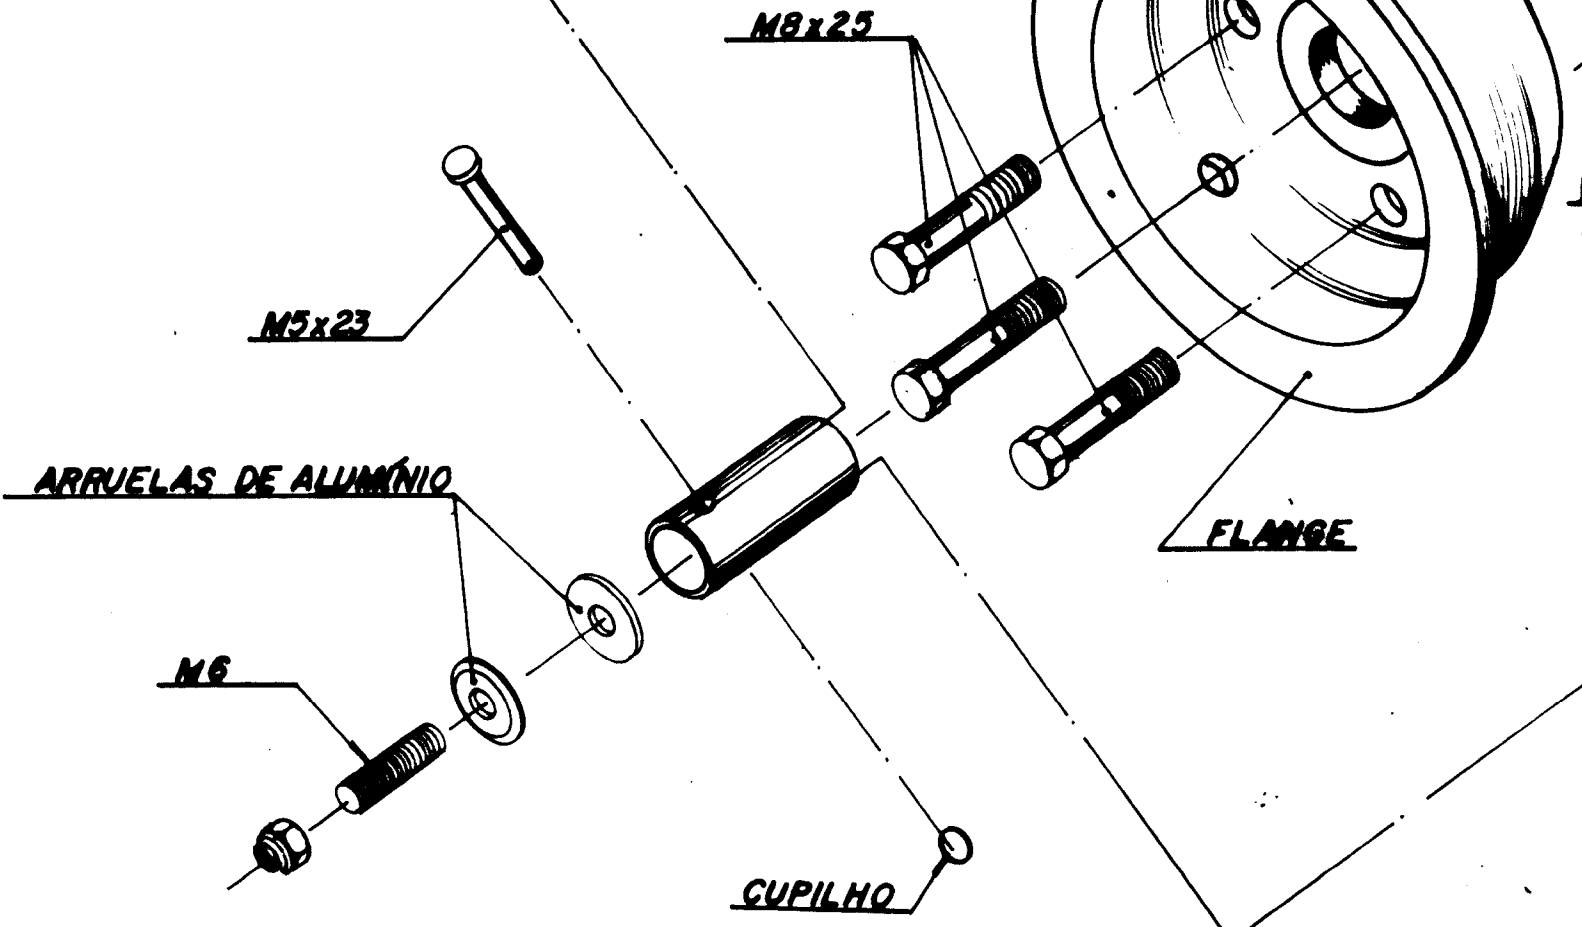

VISTA FRONTAL DO CHASSIS

B  
B

VISTA A-A

POP 410  
8 UNID.

AMORTECEDOR  
(Montado)

PERSPECTIVA

VISTA C-C

ROLAMENTO  
6202

PERSPECTIVA  
CONJUNTO DA MANGA DE EIXO

VISTA D-D

POLONIA

VISTA B-B

**Starflight**

PROJ.	DATA	TREM DE POUSO PRINCIPAL V5 V6 V5 TANDEN	CÓDIGO	NP
DRE.	DATA			
CONF.	DATA			
APROV.	DATA			
LIBER.	DATA			
ES.				