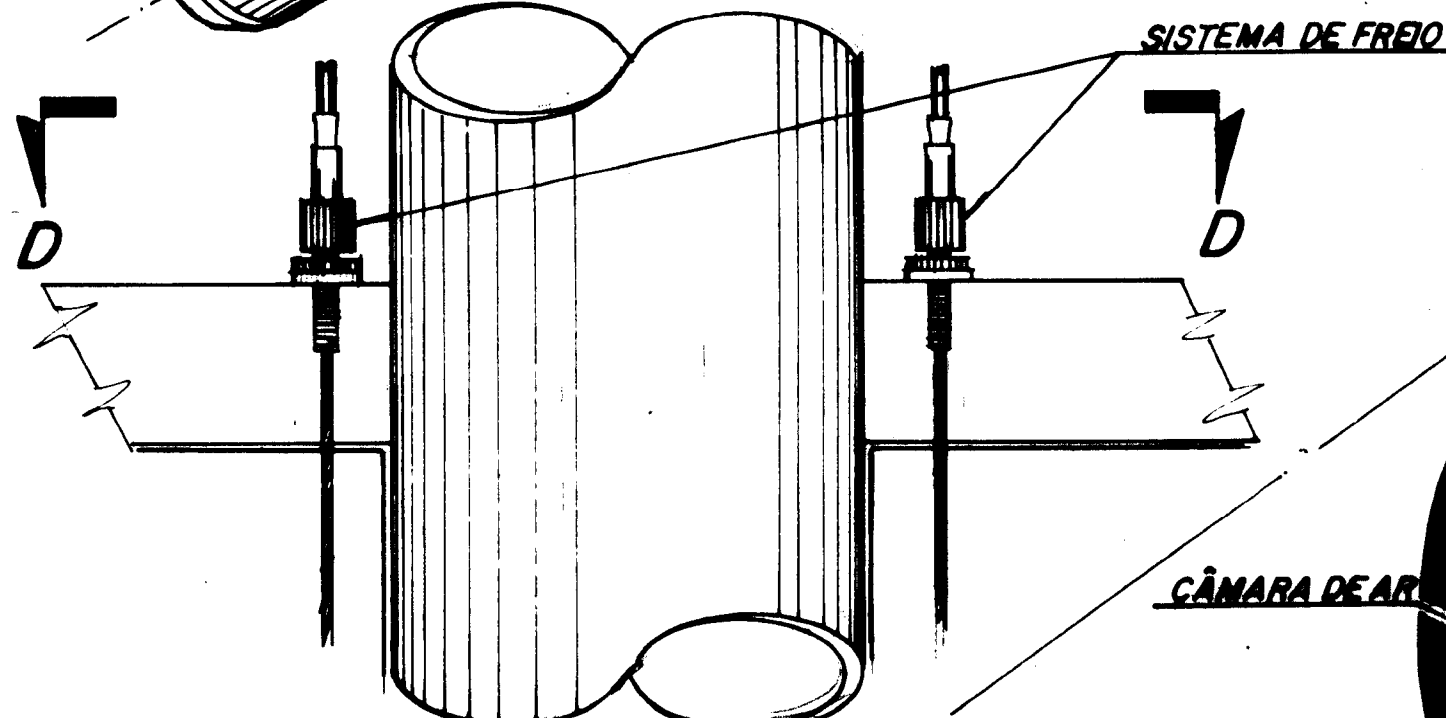

VISTA FRONTAL DO CHASSIS

B  
B

VISTA A-A

POP 410  
8 UNID.

AMORTECEDOR  
(Montado)

PERSPECTIVA

VISTA C-C

ROLAMENTO  
6202

PERSPECTIVA  
CONJUNTO DA MANGA DE EIXO

VISTA D-D

POLONIA

VISTA B-B

**Starflight**

PROJ.	DATA	TREM DE POUSO PRINCIPAL V5 V6 V5 TANDEN	CÓDIGO	NP
DRE.	DATA			
CONF.	DATA			
APROV.	DATA			
LIBER.	DATA			
ES.				