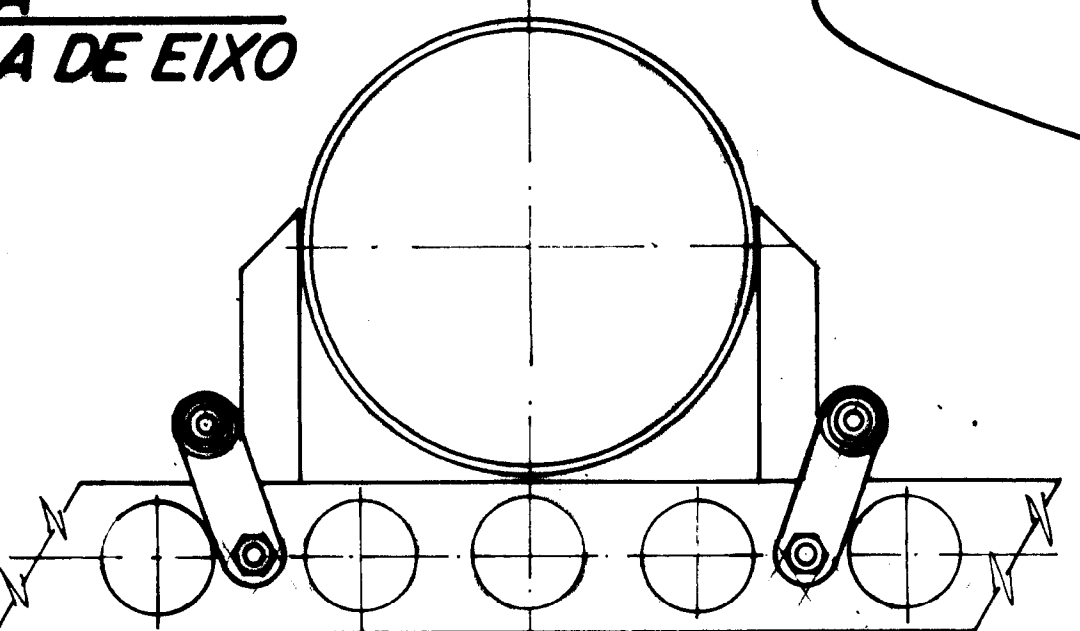

VISTA FRONTAL DO CHASSIS

B  
B

VISTA A-A

POP 410  
8 UNID.

AMORTECEDOR  
(Montado)

PERSPECTIVA

VISTA C-C

ROLAMENTO  
6202

PERSPECTIVA  
CONJUNTO DA MANGA DE EIXO

VISTA D-D

POLONIA

VISTA B-B

**Starflight**

PROJ.	DATA	TREM DE POUSO PRINCIPAL V5 V6 V5 TANDEN	CÓDIGO	NP
DRE.	DATA			
CONF.	DATA			
APROV.	DATA			
LIBER.	DATA			
ES.				