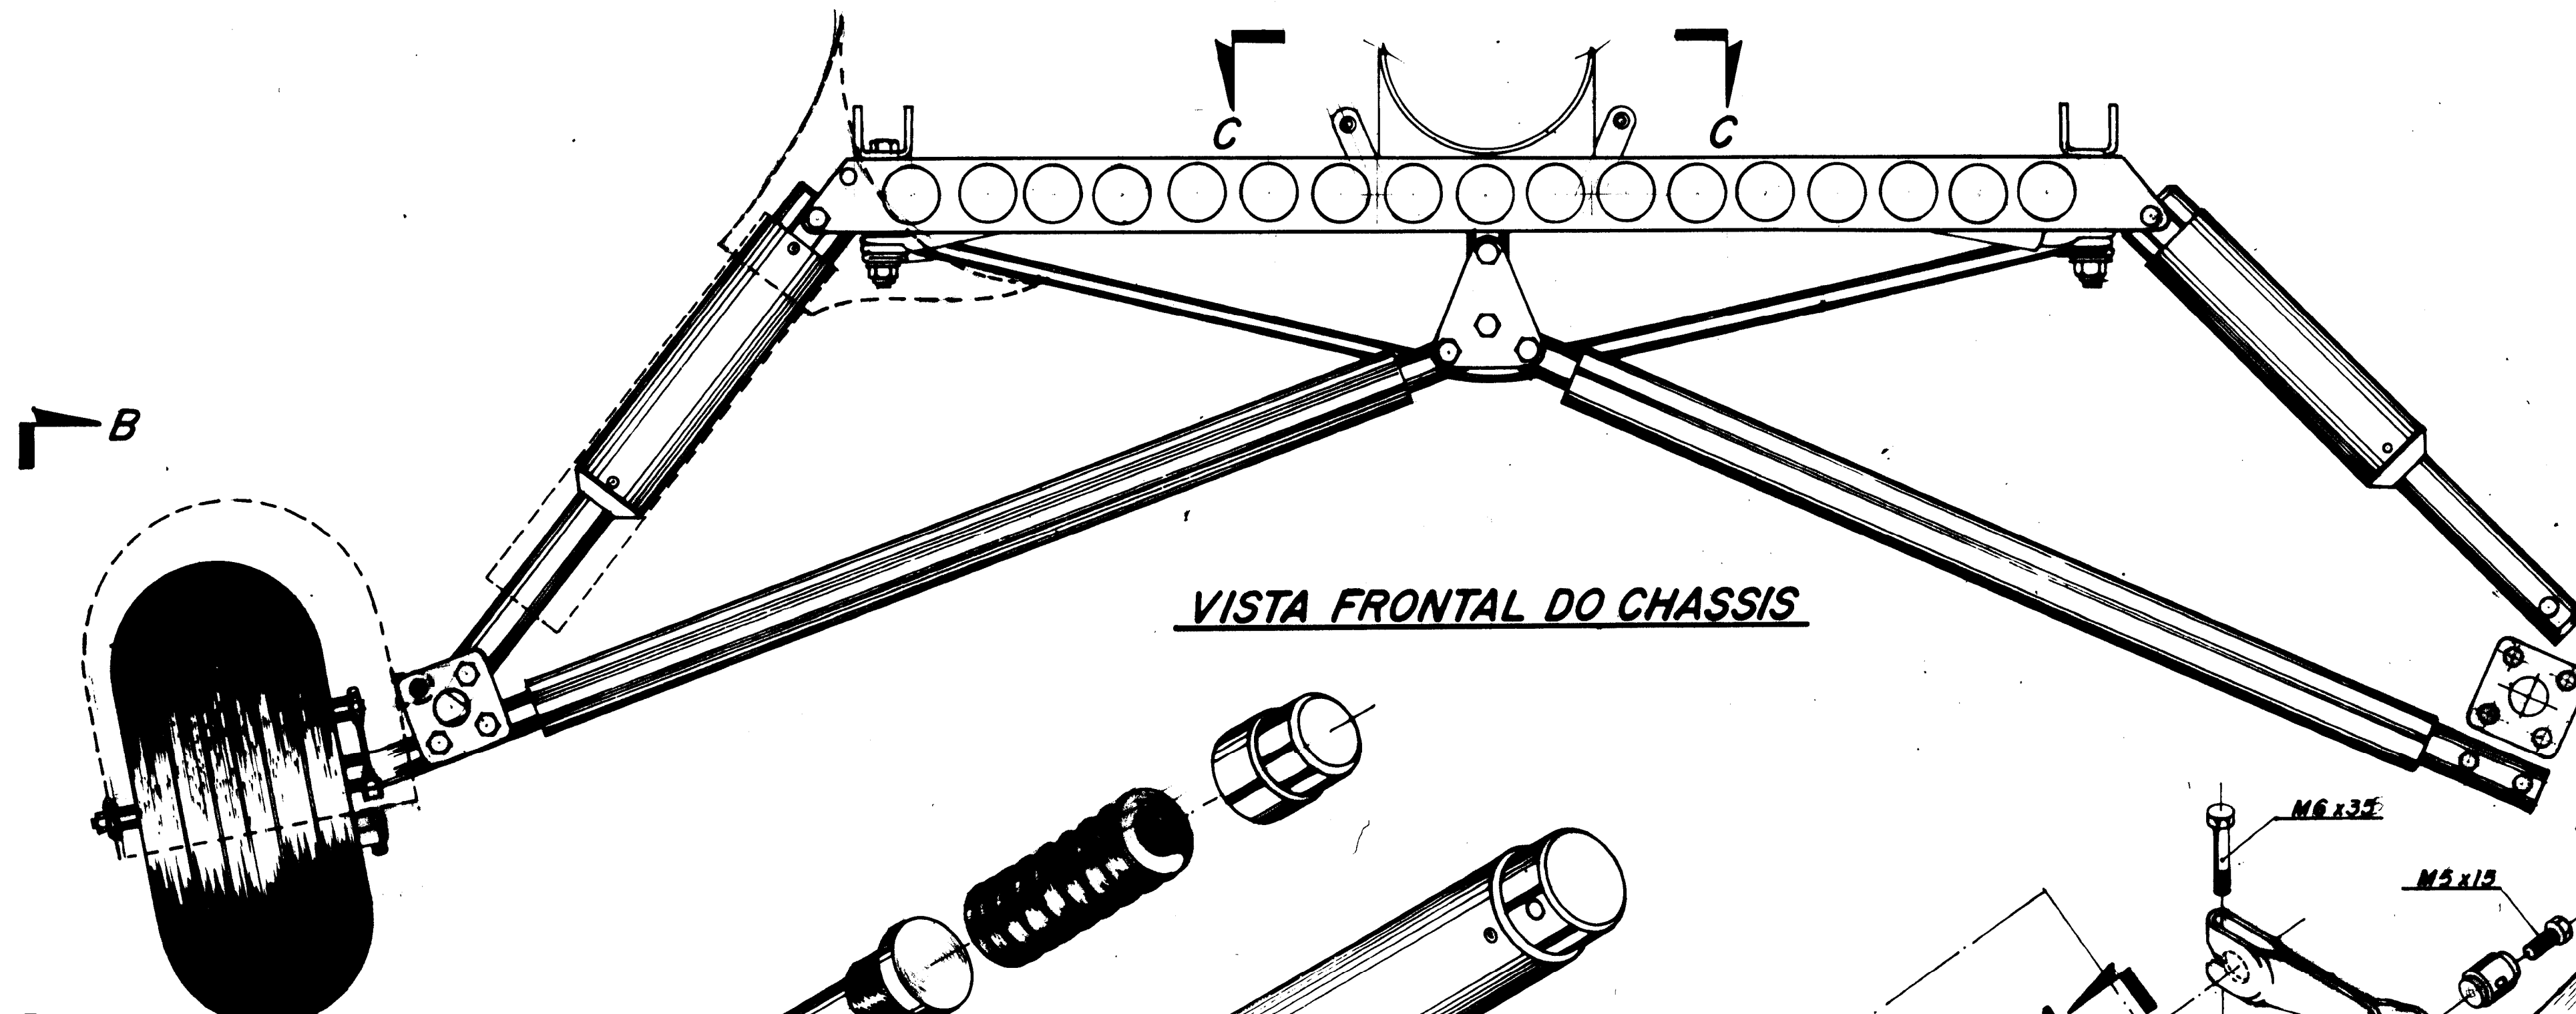

VISTA FRONTAL DO CHASSIS

B  
B

VISTA A-A

POP 410  
8 UNID.

AMORTECEDOR  
(Montado)

PERSPECTIVA

VISTA C-C

ROLAMENTO  
6202

PERSPECTIVA  
CONJUNTO DA MANGA DE EIXO

VISTA D-D

POLONIA

VISTA B-B

**Starflight**

PROJ.	DATA	TREM DE POUSO PRINCIPAL V5 V6 V5 TANDEN	CÓDIGO	NP
DRE.	DATA			
CONF.	DATA			
APROV.	DATA			
LIBER.	DATA			
ES.				